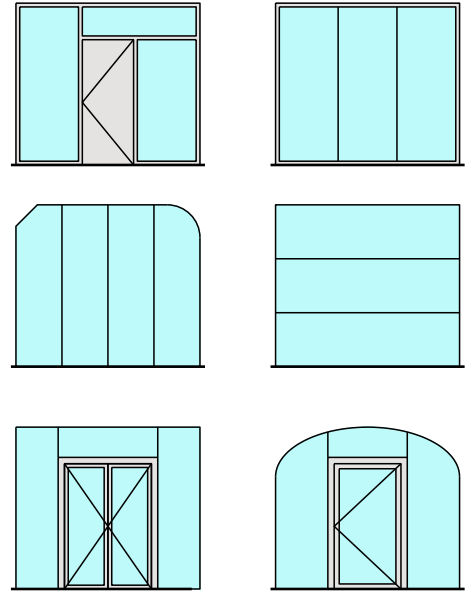

Festverglasung EI 30

Plano

Ansicht und Schnitte

Vertikalschnitt

Horizontalschnitt

Festverglasung EI 30

Plano

Varianten:

Plano 59mm

Plano 68mm

Weitere mögliche Ausführungsvarianten und Multifunktionen auf Anfrage.

Festverglasung EI 30

Plano

Varianten für Wandanschlüsse:

Weitere mögliche Ausführungsvarianten und Multifunktionen auf Anfrage.