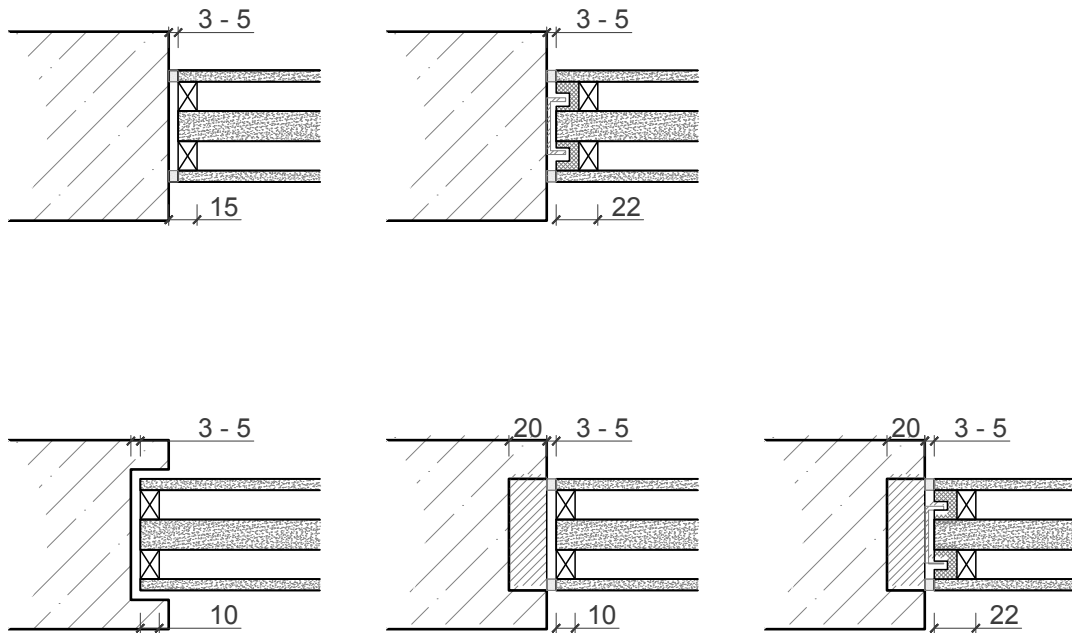

Festverglasung EI 30

Plano

Ansicht und Schnitte

Vertikalschnitt

Horizontalschnitt

Festverglasung EI 30

Plano

Varianten:

Plano 59mm

Plano 68mm

Weitere mögliche Ausführungsvarianten und Multifunktionen auf Anfrage.

Festverglasung EI 30

Plano

Varianten für Wandanschlüsse:

Weitere mögliche Ausführungsvarianten und Multifunktionen auf Anfrage.