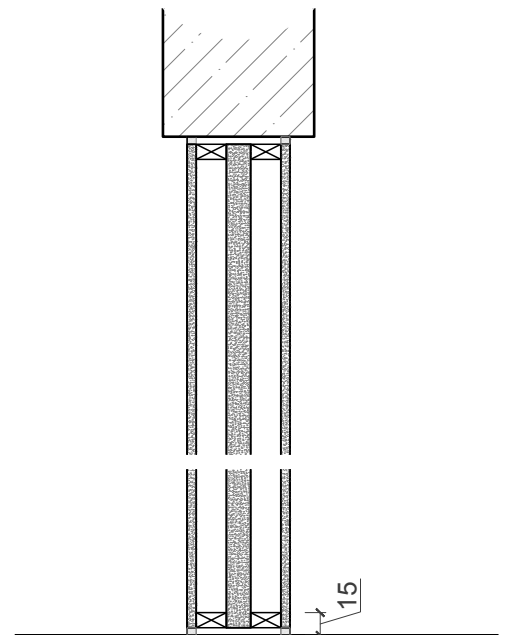

Festverglasung EI 30

Plano

Ansicht und Schnitte

Vertikalschnitt

Horizontalschnitt

Festverglasung EI 30

Plano

Varianten:

Plano 59mm

Plano 68mm

Weitere mögliche Ausführungsvarianten und Multifunktionen auf Anfrage.

Festverglasung EI 30

Plano

Varianten für Wandanschlüsse:

Weitere mögliche Ausführungsvarianten und Multifunktionen auf Anfrage.