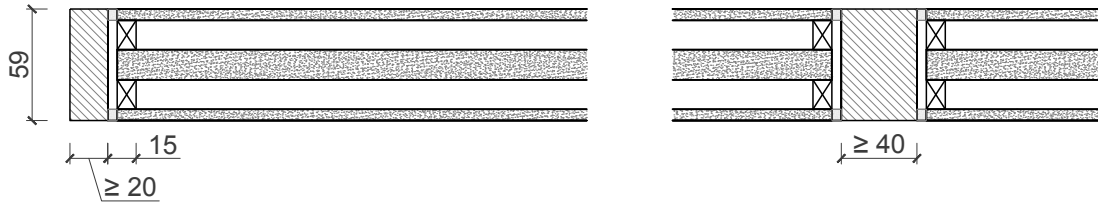

Festverglasung EI 30

Plano

Ansicht und Schnitte

Vertikalschnitt

Horizontalschnitt

Festverglasung EI 30

Plano

Varianten:

Plano 59mm

Plano 68mm

Weitere mögliche Ausführungsvarianten und Multifunktionen auf Anfrage.

Festverglasung EI 30

Plano

Varianten für Wandanschlüsse:

Weitere mögliche Ausführungsvarianten und Multifunktionen auf Anfrage.