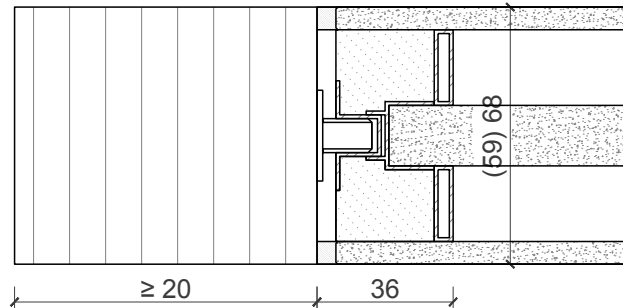

Festverglasung EI 30

Plano

Varianten für Verglasungen:

Planline

Weitere mögliche Ausführungsvarianten und Multifunktionen auf Anfrage.