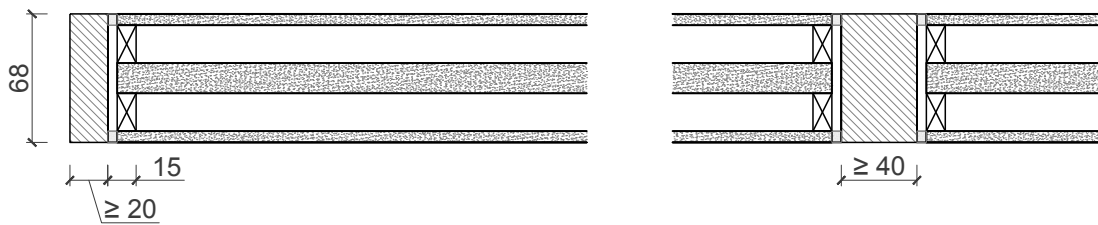

Festverglasung EI 30

Plano

Ansicht und Schnitte

Vertikalschnitt

Horizontalschnitt

Festverglasung EI 30

Plano

Varianten:

Plano 59mm

Plano 68mm

Weitere mögliche Ausführungsvarianten und Multifunktionen auf Anfrage.

Festverglasung EI 30

Plano

Varianten für Wandanschlüsse:

Weitere mögliche Ausführungsvarianten und Multifunktionen auf Anfrage.