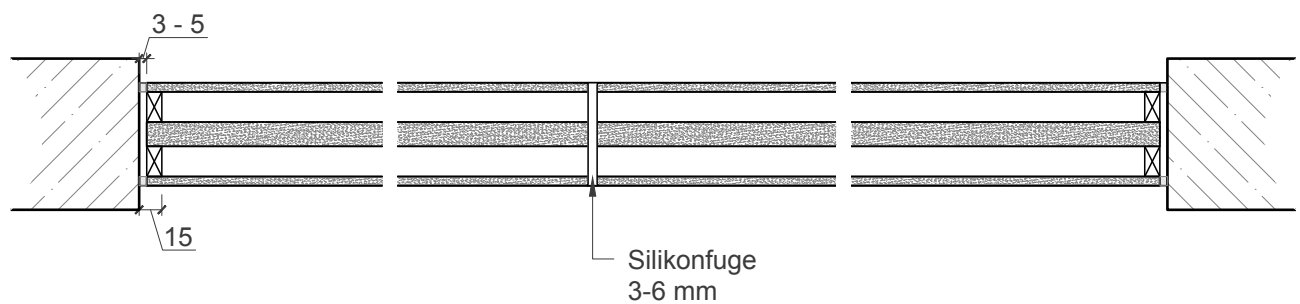

Festverglasung EI 30

Plano

Ansicht und Schnitte

Vertikalschnitt

Horizontalschnitt

Festverglasung EI 30

Plano

Varianten:

Plano 59mm

Plano 68mm

Weitere mögliche Ausführungsvarianten und Multifunktionen auf Anfrage.

Festverglasung EI 30

Plano

Varianten für Wandanschlüsse:

Weitere mögliche Ausführungsvarianten und Multifunktionen auf Anfrage.