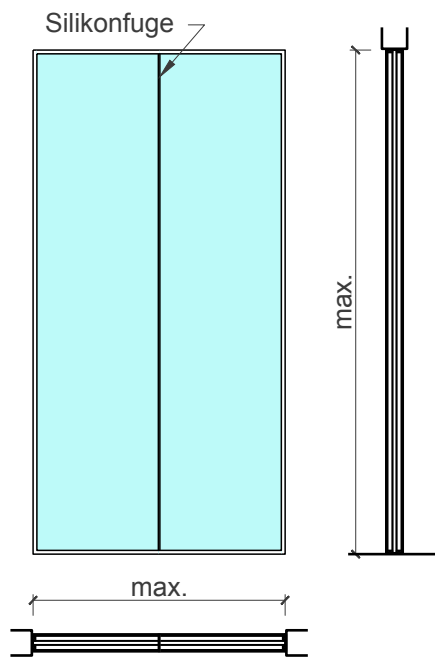

Festverglasung EI 30

Plano

Ansicht und Schnitte

Vertikalschnitt

Horizontalschnitt

Festverglasung EI 30

Plano

Varianten:

Plano 59mm

Plano 68mm

Weitere mögliche Ausführungsvarianten und Multifunktionen auf Anfrage.

Festverglasung EI 30

Plano

Varianten für Wandanschlüsse:

Weitere mögliche Ausführungsvarianten und Multifunktionen auf Anfrage.